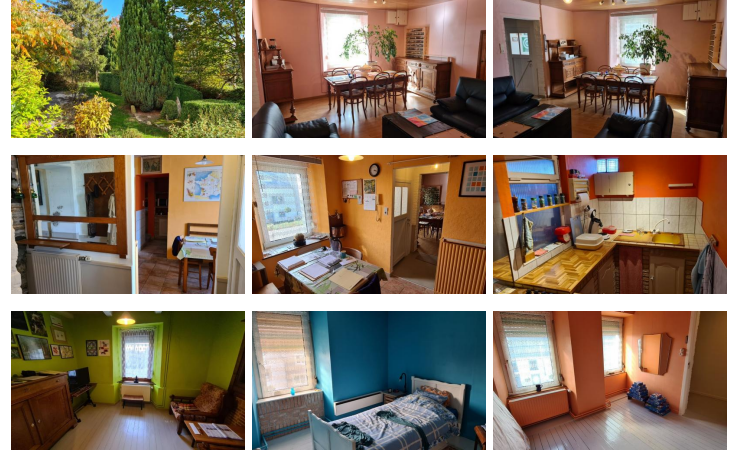

Louffémont - Bail à vie A VENDRE

160 000 €

DESCRIPTION

Idéale pour investisseurs, cette maison est vendue avec un bail à vie établi avec l'actuel propriétaire moyennant un loyer de 400€/mois.

Cette maison villageoise, située à Louffémont, dans la commune de Léglise, bénéficie d'une localisation idéale à quelques kilomètres de l'autoroute E411, au cœur en plein cœur de la forêt d'Anlier, dans un charmant village d'Ardenne remarquable pour son cadre de vie et ses paysages envoûtants.

Ce bien comprend au rez-de-chaussée, un hall d'entrée, un séjour (salon/salle à manger) avec sa cheminée, un coin tv indépendant, un espace dîatoire donnant sur la cuisine.

Les étages comptent 3 chambres, une salle de bain et un grenier offrant de beaux volumes de rangement.

Cette maison, actuellement équipée d'un système de chauffage central au mazout, se complète d'un garage avec grenier et d'un superbe jardin arboré.

La superficie totale de la parcelle est d'environ 4 ares 39 ca et le revenu cadastral net est de 390 €.