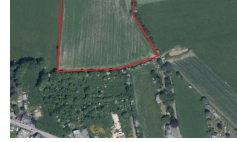

Grapfontaine - Terres agricoles
A VENDRE**70 000 €****DESCRIPTION**

Opportunité unique d'acquérir ce superbe ensemble de terrains agricoles de plus de 2,5 hectares.

Propriété d'une contenance de 2 hectares 33 ares 30 ca directement accessibles par un sentier donnant à la rue de la Tachette.

Cet ensemble de terres agricoles ravira les amateurs de biens d'exception qui recherchent une parfaite connexion avec la nature.

Ces terrains seront libres d'occupation au plus tard en octobre 2027.

Cette offre se complète également d'un terrain agricole d'une contenance de 20 ares 30 ca.

La superficie totale de l'ensemble est de 2 hectares 53 ares 60 centiares.

ADRESSE

Adresse sur demande

Sud Immo se tient à votre disposition pour visiter ce bien ou recevoir de plus amples informations.