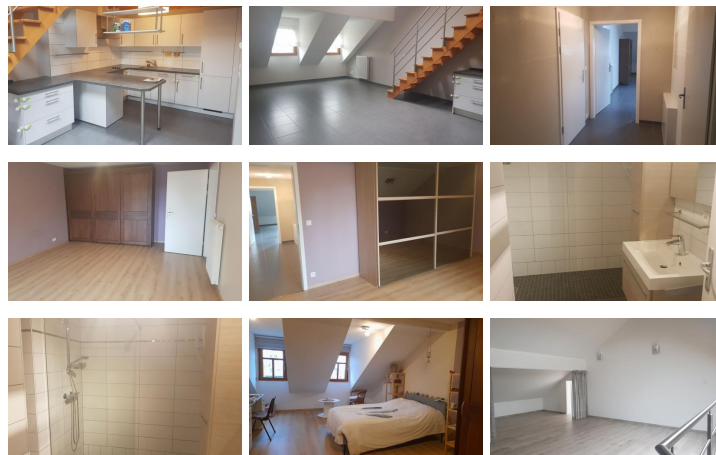

Florenville - Appartement centre-ville
A LOUER**750 €****DESCRIPTION**

Très bel appartement moderne disposé en duplex bénéficiant d'une localisation attractive au cœur du centre-ville, à proximité de toutes commodités.

Situé dans la Résidence Victor-Hugo, il comprend un espace séjour avec une cuisine contemporaine entièrement équipée, une salle de bain (WC séparé, lavabo, douche italienne) et de 2 chambres ainsi que d'une mezzanine.

Cet appartement bénéficie d'un ascenseur, d'un vidéophone, d'un espace de rangement ainsi que d'un accès au jardin commun, situé à l'arrière de la Résidence.

Les provisions pour les charges s'élèvent à 150€/mois et comprennent les charges de copropriété ainsi que le chauffage.