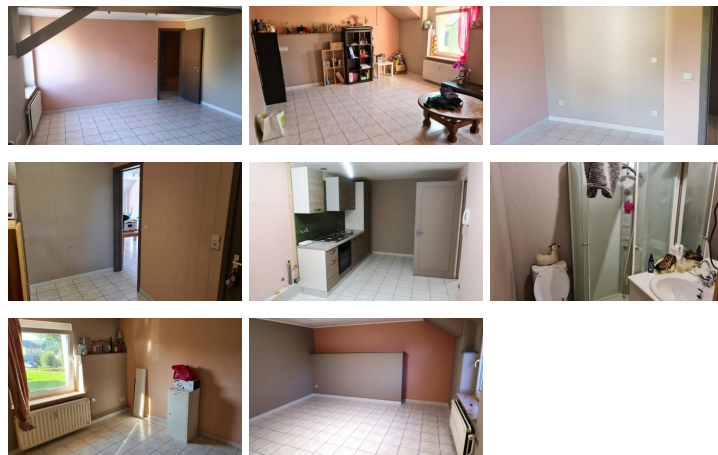

**Tintigny - Appartement 1 chambre**  
A LOUER**600 €****DESCRIPTION**

**Cet agréable appartement situé au deuxième étage bénéficie d'une localisation attractive au coeur de Tintigny, à proximité de toutes commodités et des grands axes de communication vers Luxembourg.**

Cet appartement de plus de 60m<sup>2</sup> comprend un séjour, une grande cuisine avec coin manger, une chambre à coucher, une salle de bain ainsi qu'un coin espace buanderie.

Un forfait de 100€/mois est demandé pour l'eau et le chauffage.